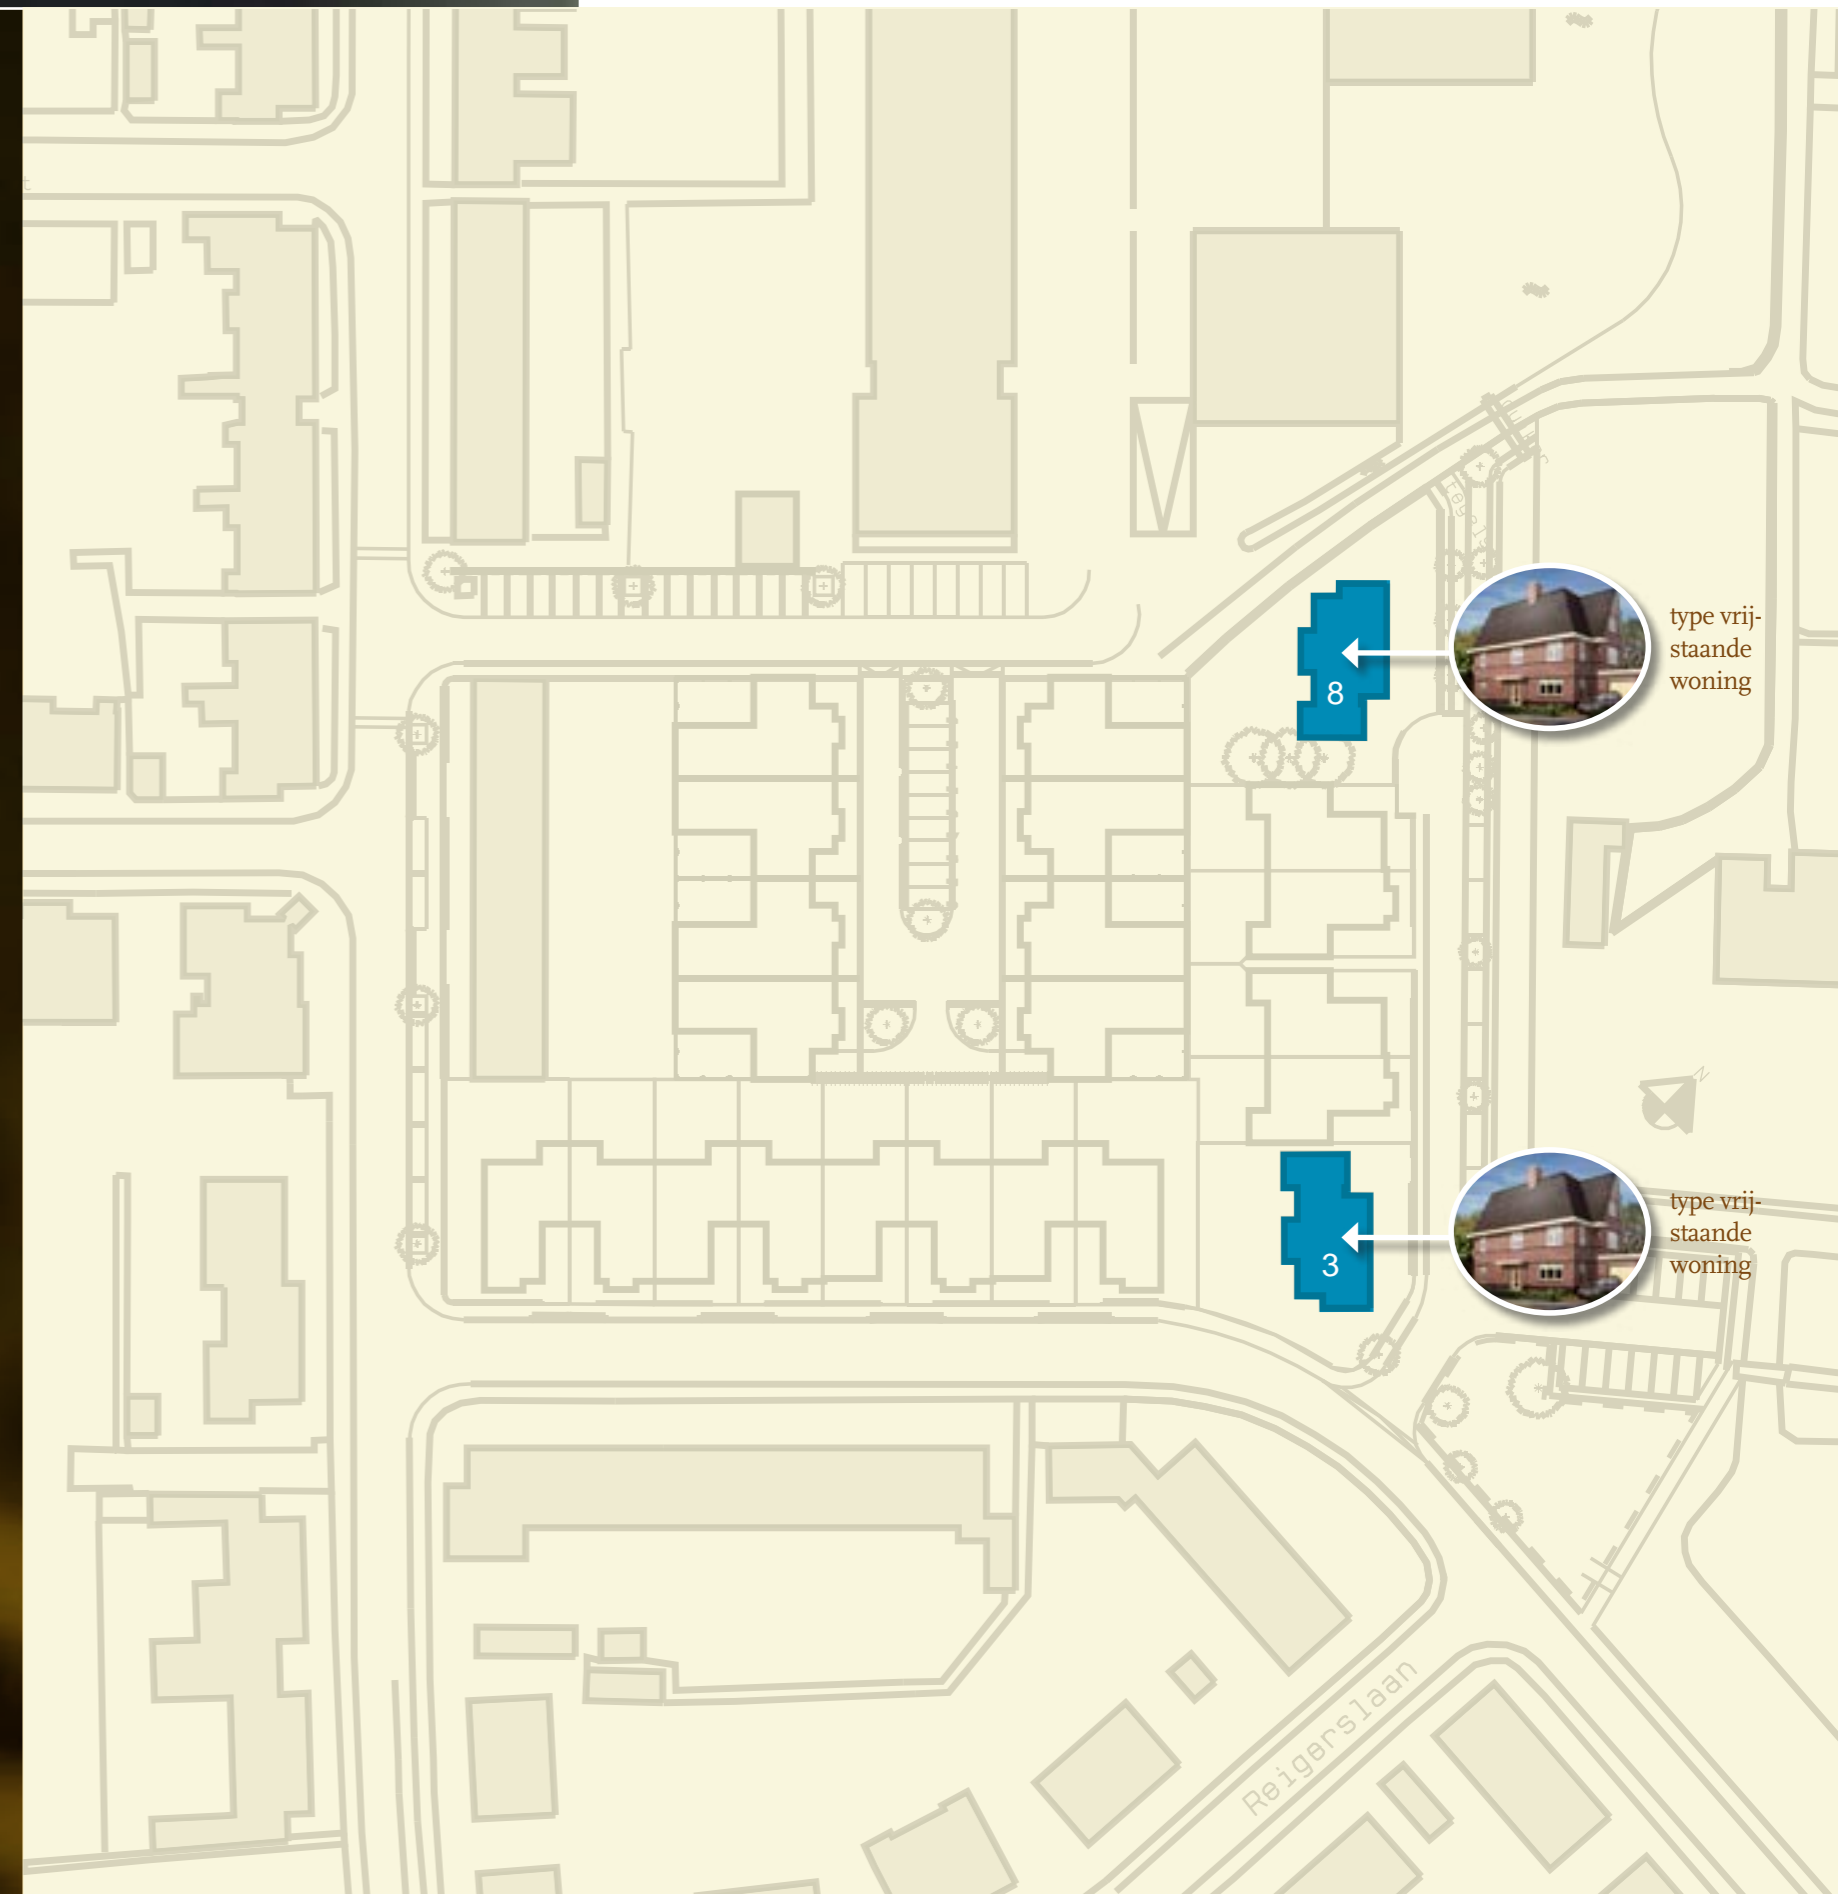

## Een unieke locatie in het centrum van Voorhout

Project Laantje van Welgelegen wordt gesitueerd in het centrum van Voorhout aan de Laan van Welgelegen. U woont dus op loopafstand van het centrum. Alle voorzieningen heeft u dus binnen handbereik. Het plan is ruim opgezet. Alle woningen worden gebouwd op ruime kavels. De stedenbouwkundige invulling van de wijk is ruim en wordt uitgevoerd met stijlvolle groenelementen. Dit geeft een rustige en exclusieve sfeer aan uw nieuwe woonomgeving.

# LAANTJE VAN WELGELEGEN