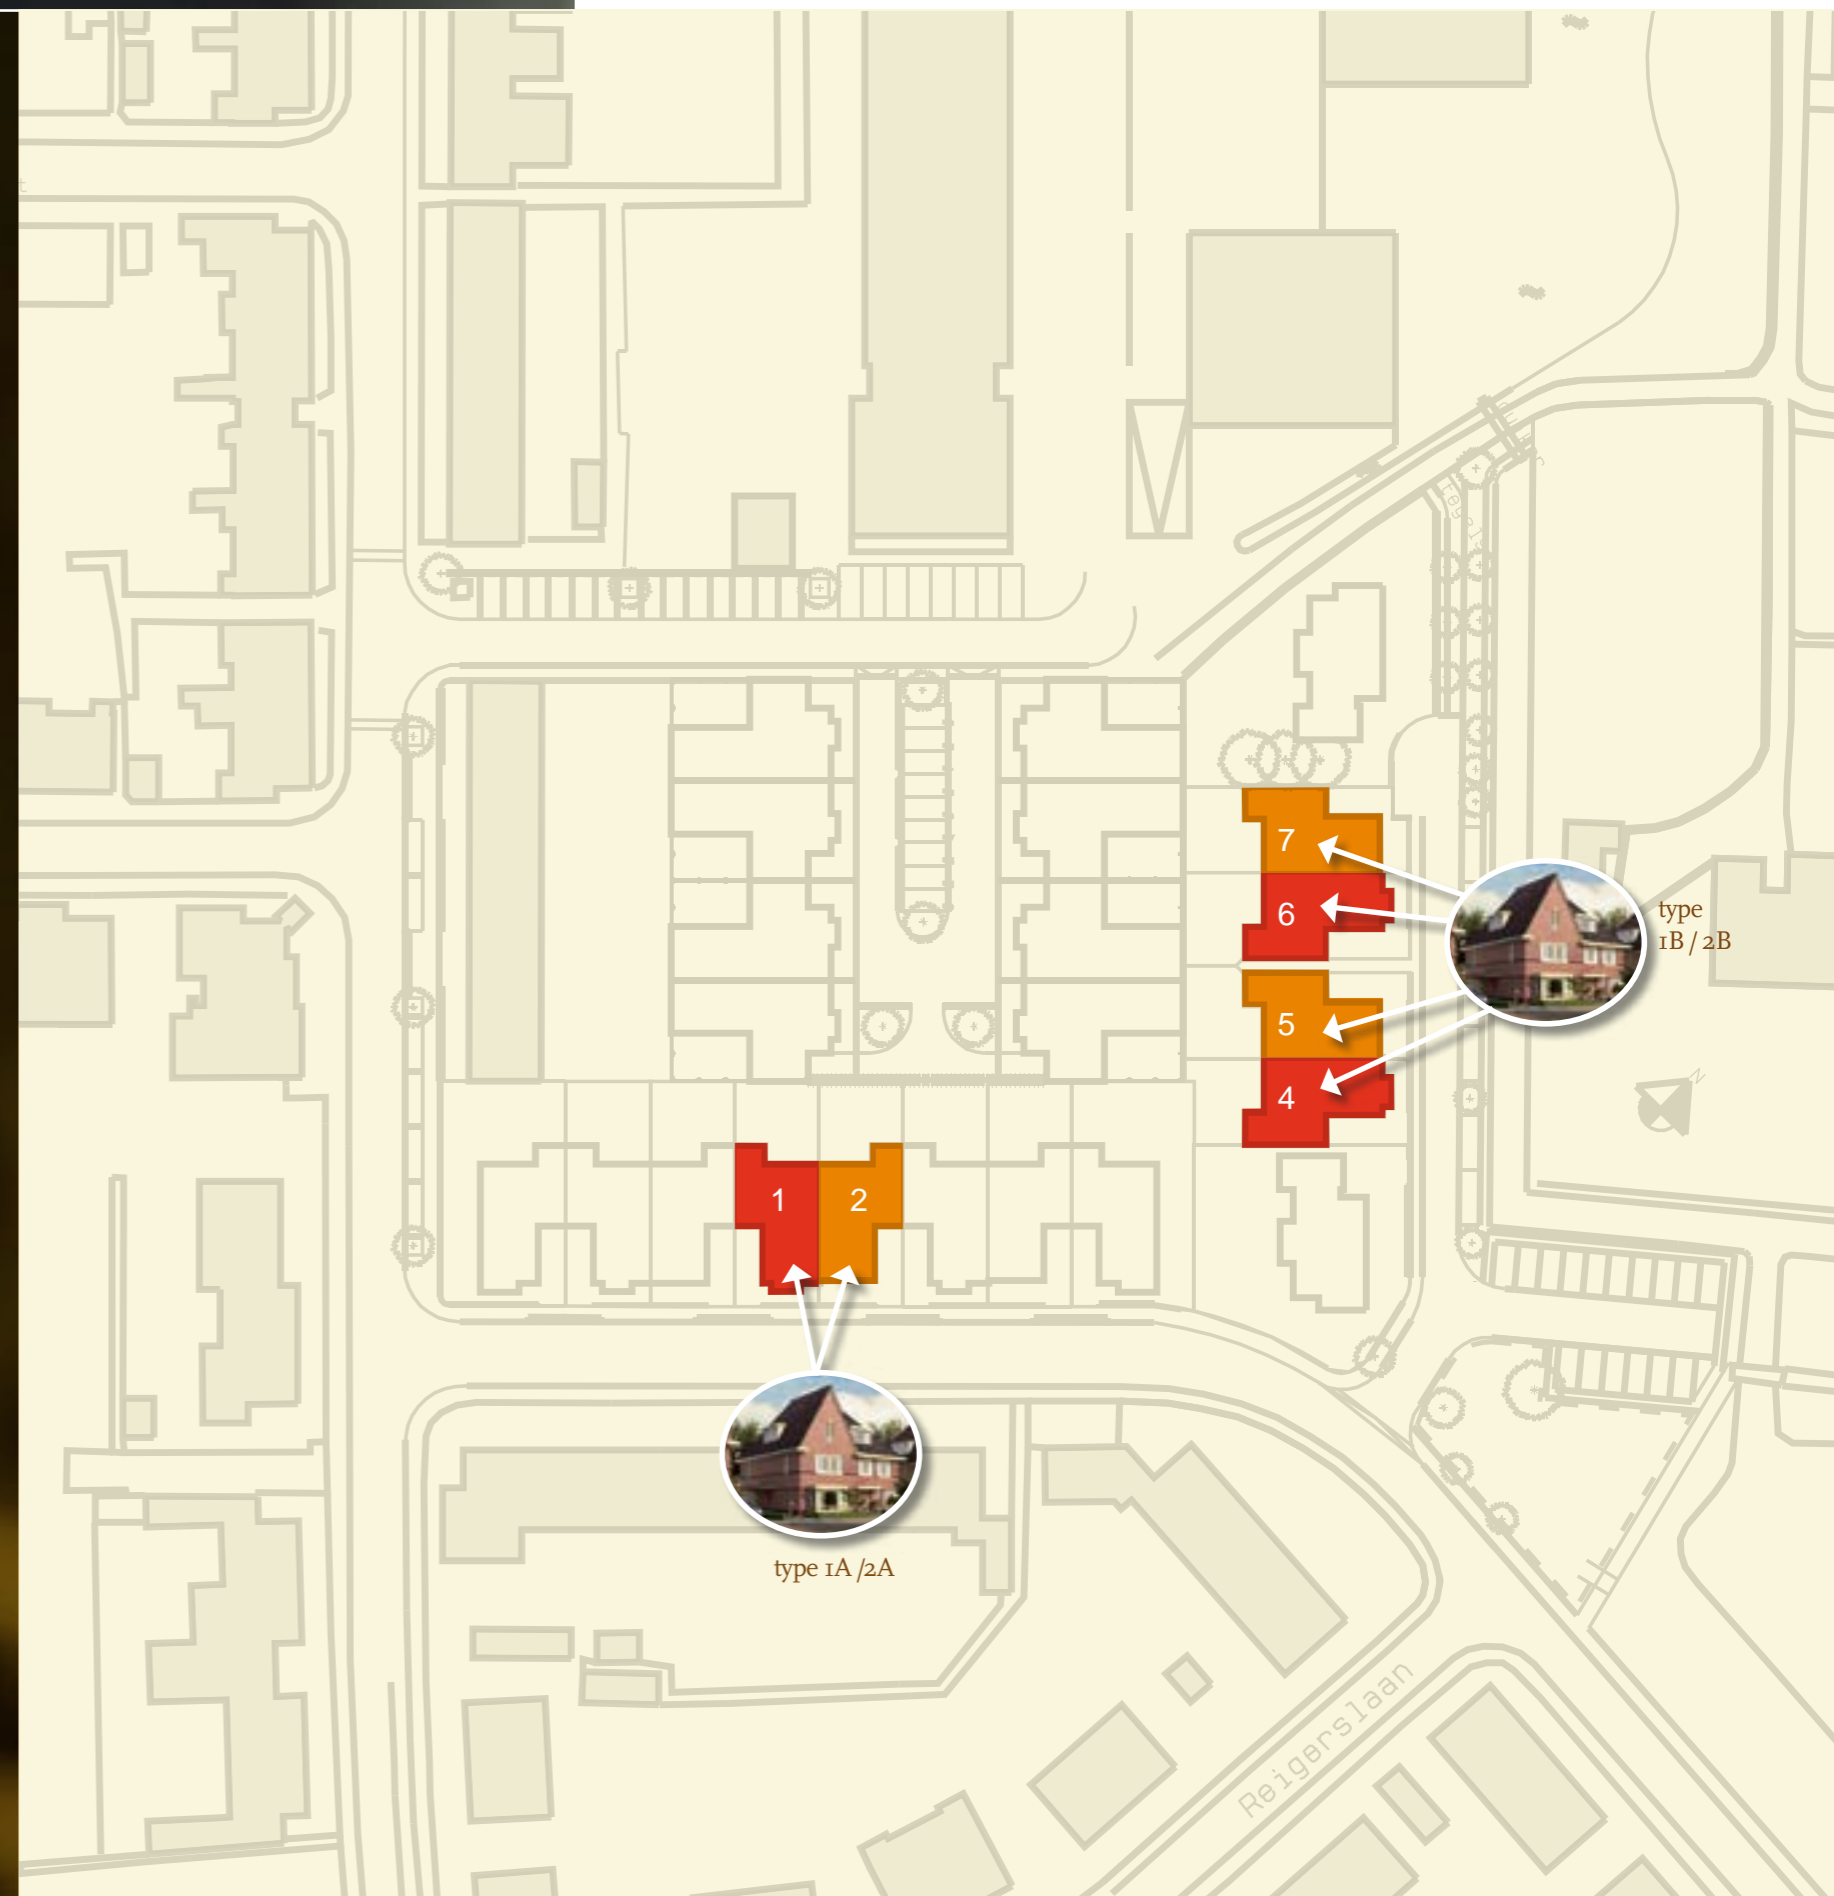

Een unieke locatie in het centrum van Voorhout

Project Laantje van Welgelegen wordt gesitueerd in het centrum van Voorhout aan de Laan van Welgelegen. U woont dus op loopafstand van het centrum. Alle voorzieningen heeft u dus binnen handbereik. Het plan is ruim opgezet. Alle woningen worden gebouwd op ruime kavels. De stedenbouwkundige invulling van de wijk is ruim en wordt uitgevoerd met stijlvolle groenelementen. Dit geeft een rustige en exclusieve sfeer aan uw nieuwe woonomgeving.

LAANTJE VAN WELGELEGEN